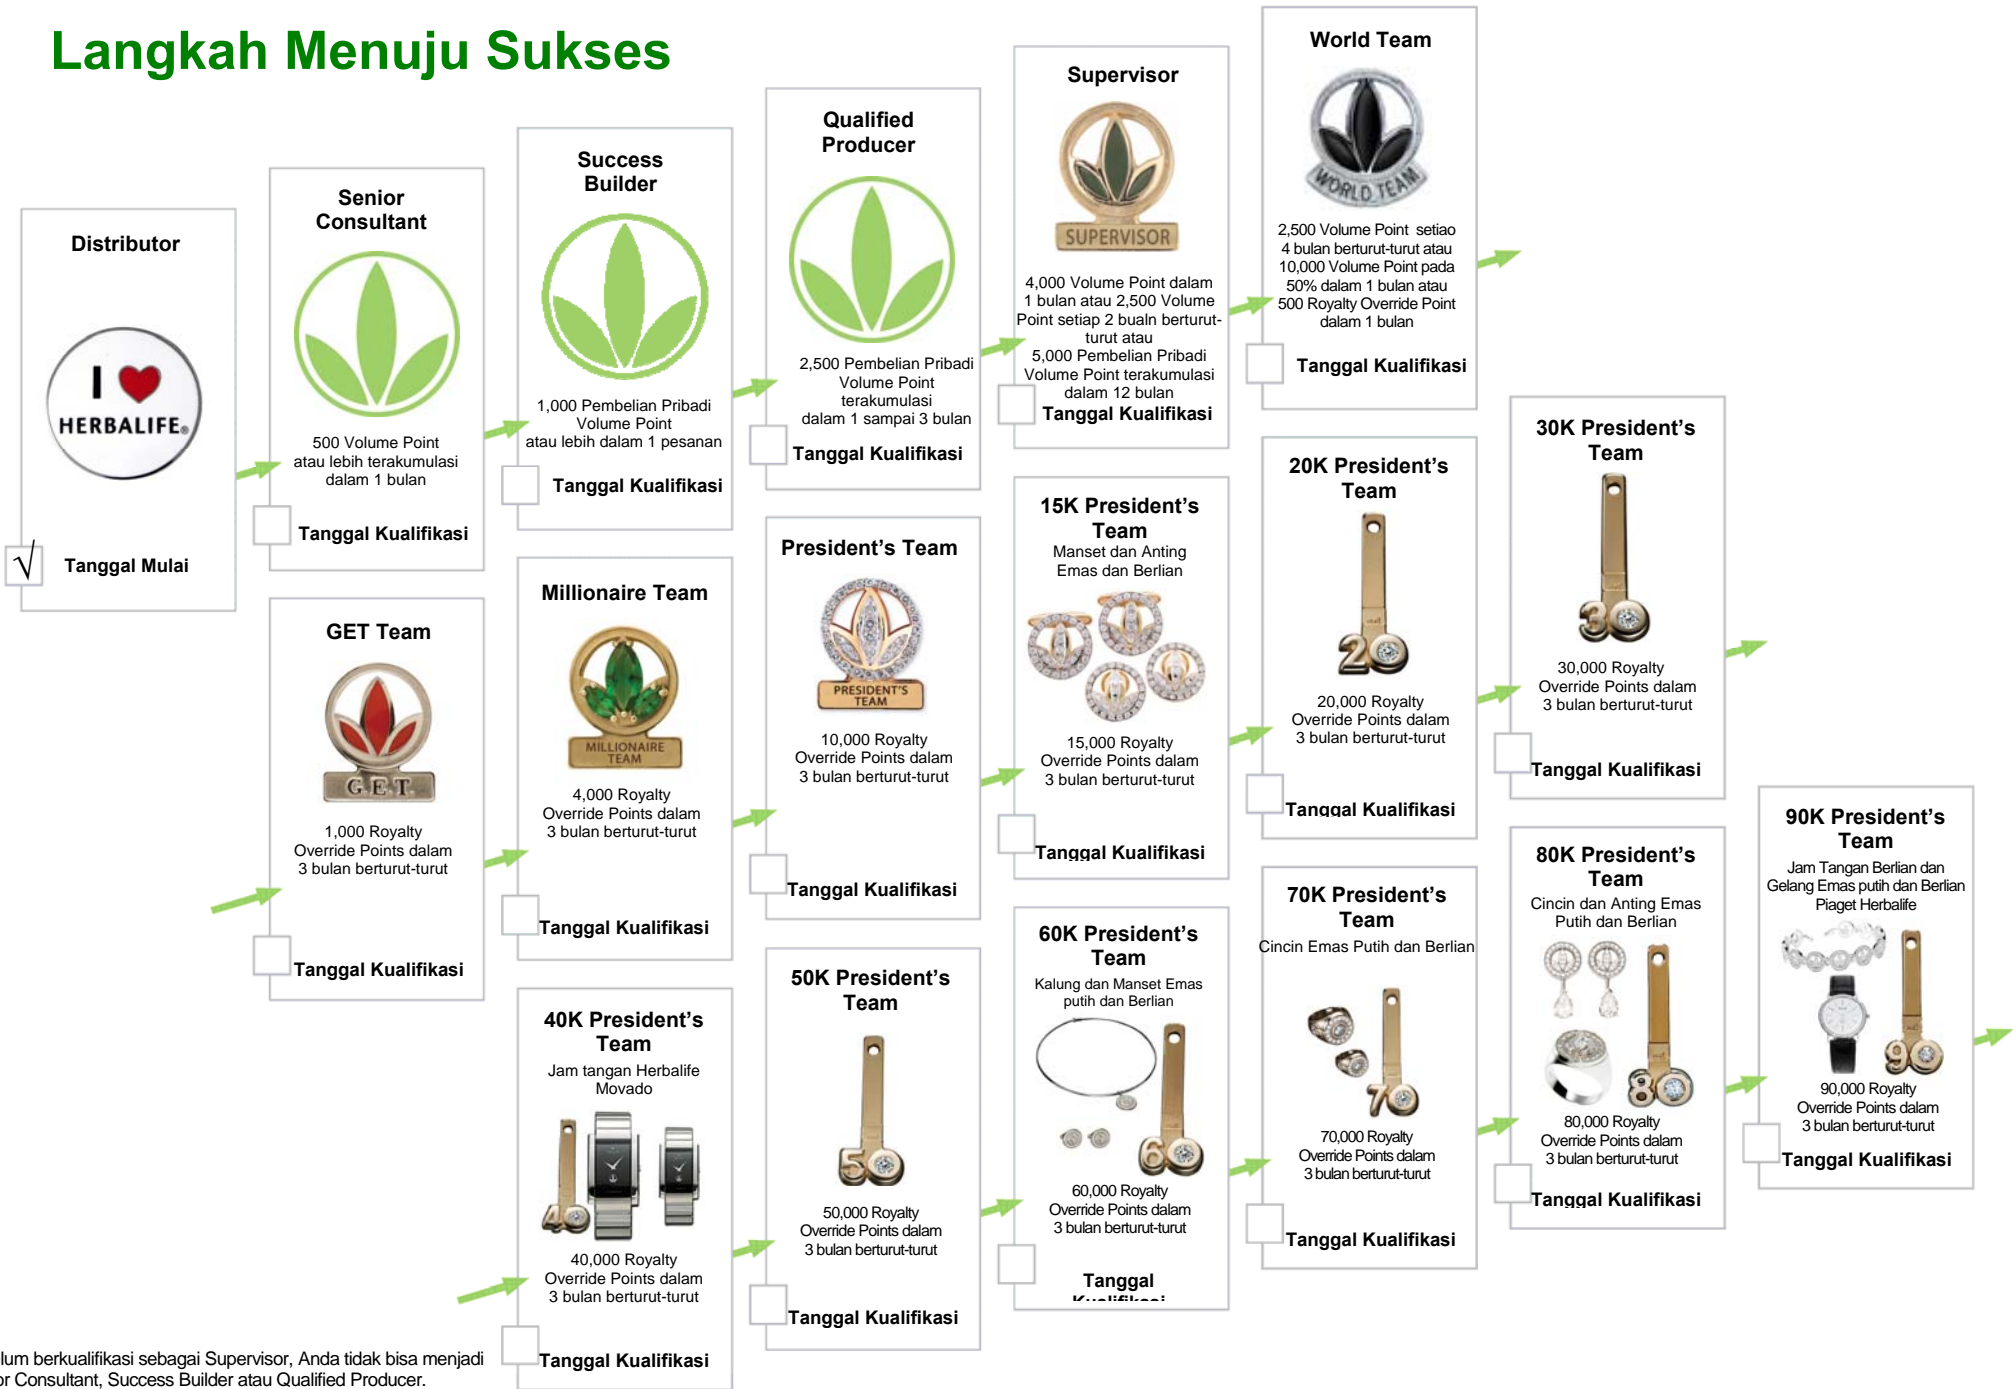

Langkah Menuju Sukses

Sebelum berkualifikasi sebagai Supervisor, Anda tidak bisa menjadi Senior Consultant, Success Builder atau Qualified Producer. Untuk detail kualifikasi lengkap, lihat IBO Anda

Penghargaan dan Rekognisi President's Team Plus

1 Berlian

Executive President's Team

1 lini pertama, Anggota President's Team terqualifikasi penuh di dalam organisasi Anda.

Tanggal Kualifikasi

2 Berlian

Senior Executive President's Team

2 lini pertama, Anggota President's Team terqualifikasi penuh * dalam 2 lini terpisah dalam organisasi Anda.

Tanggal Kualifikasi

3 Berlian

International Executive President's Team

3 lini pertama, Anggota President's Team terqualifikasi penuh * dalam 3 lini terpisah dalam organisasi Anda.

Tanggal Kualifikasi

4 Berlian

1,000,000 Royalty Override Point

Tanggal Kualifikasi

Rekognisi Tambahan

1 Juta Penghargaan Pencapaian Seumur Hidup

1 Juta Volume Point

Tanggal Kualifikasi

2 Juta Penghargaan Pencapaian Seumur Hidup

2 Juta Volume Point